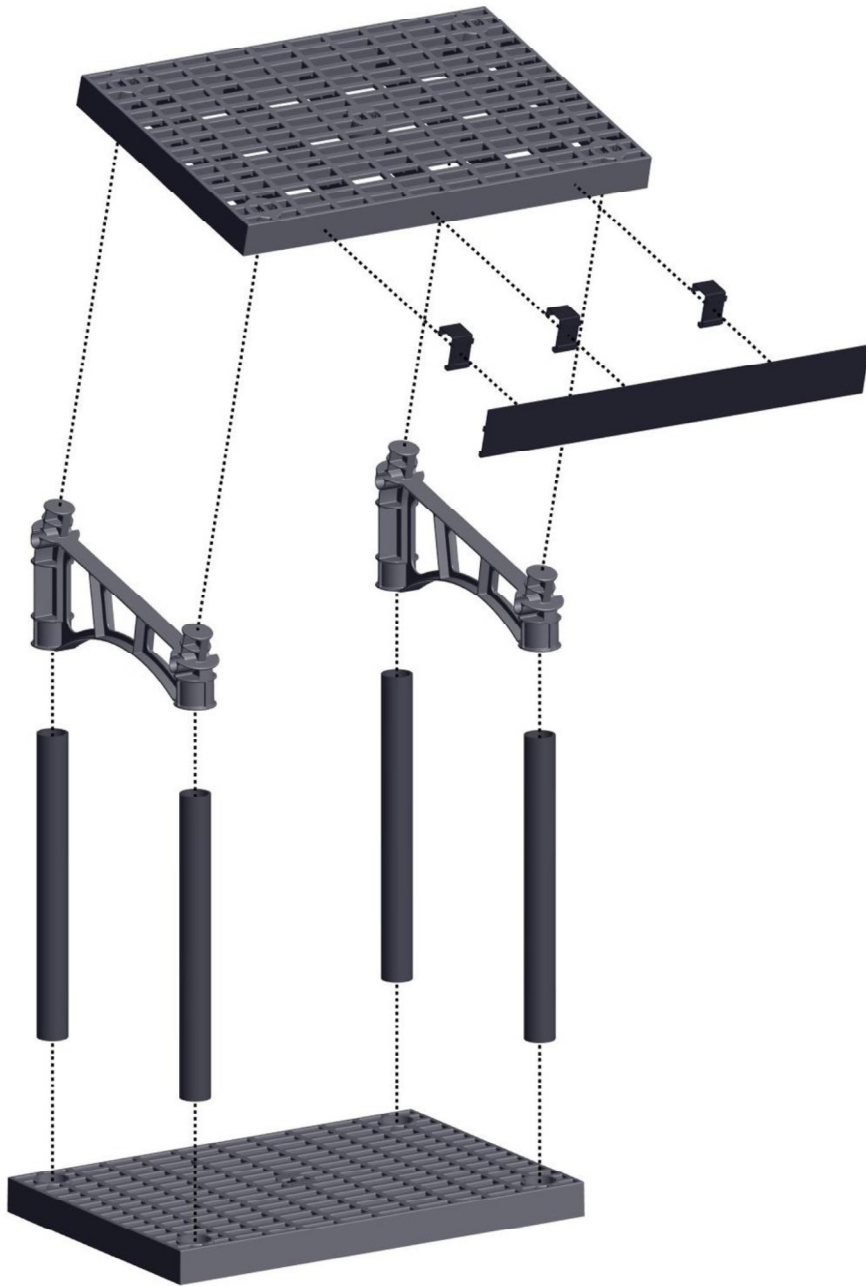

Exploded View

Items List

(1x) 36 x 24" Panel

(1x) 36 x 24" Panel (4 holes)

(2x) Tilt Frame

(1x) 34" Raised Plastic Edge

(3x) Edge Clips

(4x) 24" Legs